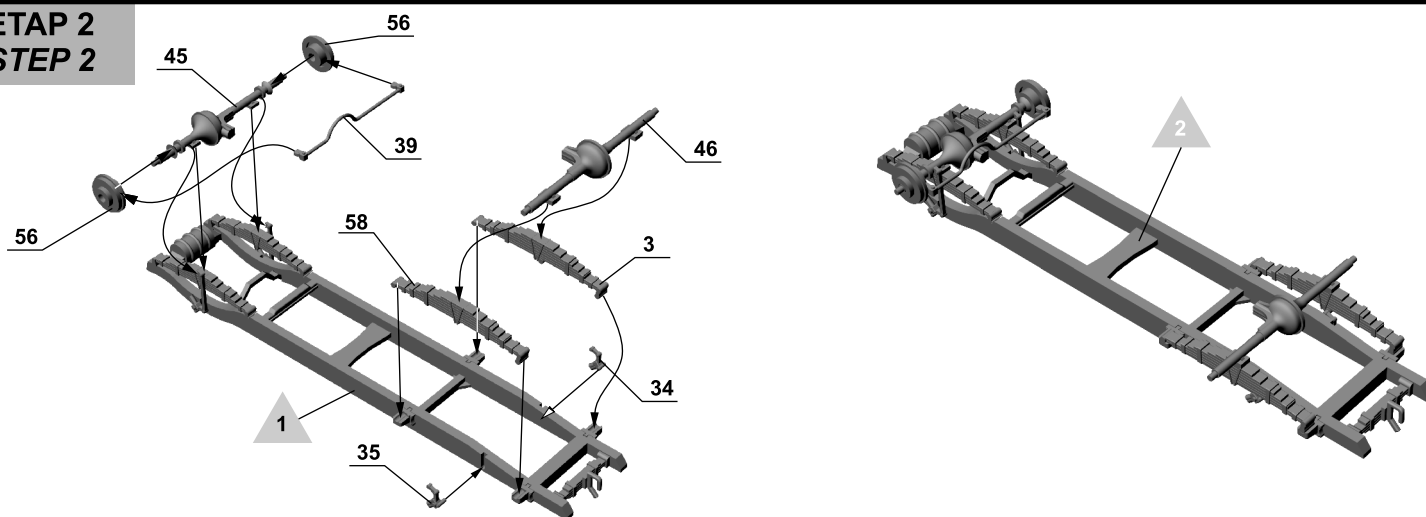

**ETAP 2
STEP 2**