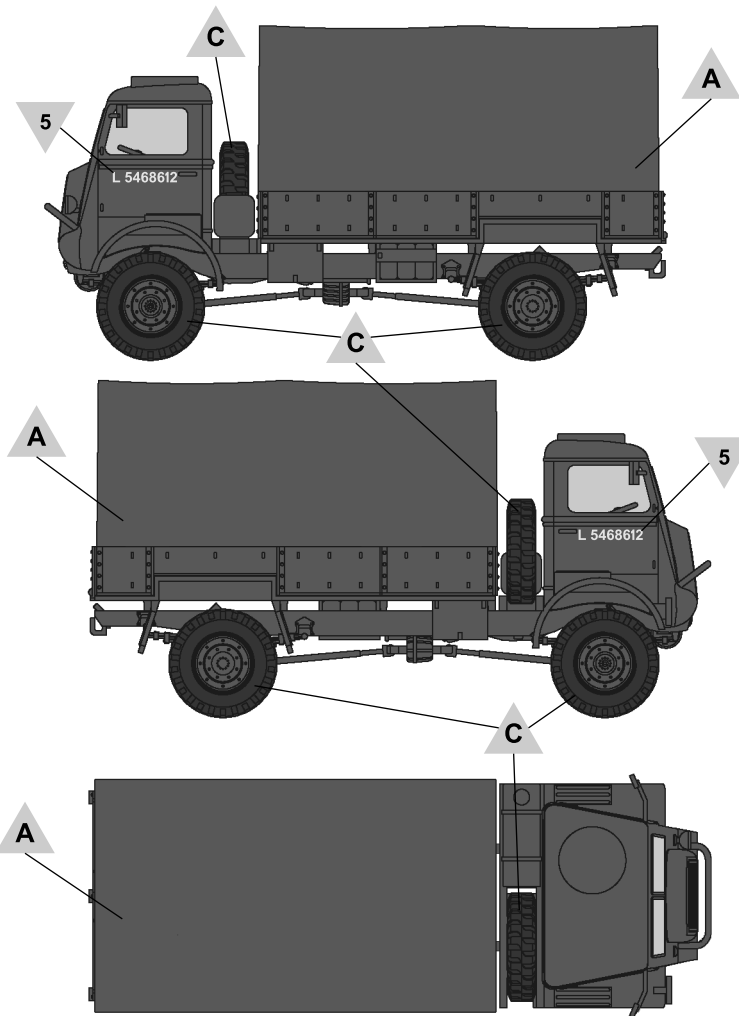

**MALOWANIE I KALKOMANIE
COLOURS AND DECALS**

**BEDFORD QLD z Kompanii Zaopatrzenia
1szej Polskiej Dywizji Pancerniej
BEDFORD QLD from Supply Company,
Polish 1st Armoured Division**