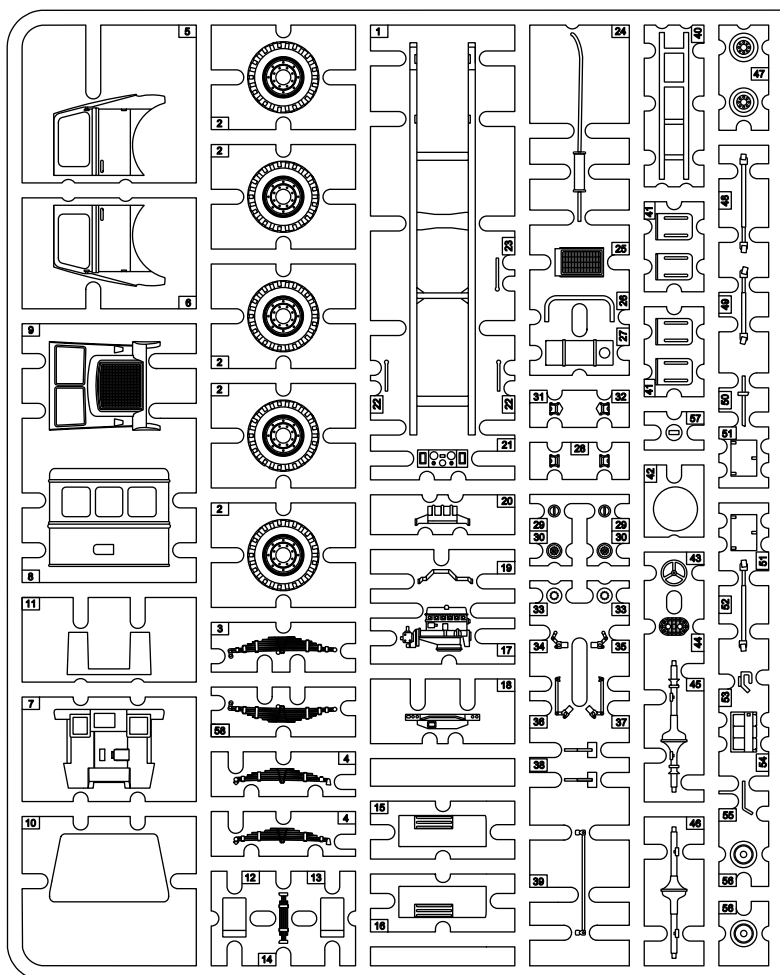

BEDFORD QLD

3-ton 4x4 GENERAL SERVICE

Cat. no. 72001

Scale 1/72

- ?** Wersja do wyboru
Version to choose
- 1** Element złożony we wcześniejszym etapie
Element assembled in previous step
- 1** Element po złożeniu w aktualnym etapie
Element after assembly in actual step
- A** Kolor farby
Paint colour
- 1** Kalkomania
Decal

	Gunze Mr.Color	Model Master Acrylic	Humbrol	Valleyo MC		Gunze Mr.Color	Model Master Acrylic	Humbrol	Valleyo MC
A	C12	4728	155	887	C	C137	4700	85	855
B	C33	4768	33	950	D	C54	4736	158	--

Przed montażem przeczytać instrukcję. Przestrzegać kolejności montażu podanego w instrukcji! Klej i farby nie wchodzi w skład zestawu.