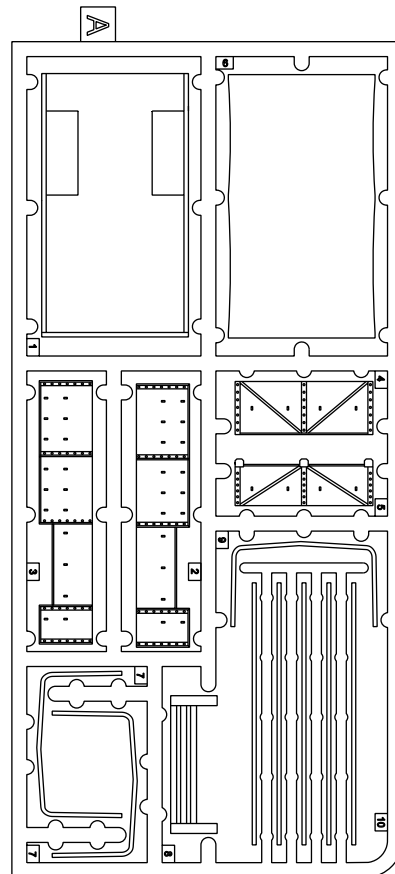

BEDFORD QLD

3-ton 4x4 GENERAL SERVICE

Cat. no. 72001

Scale 1/72

- ?** Wersja do wyboru
Version to choose
- 1** Element złożony we wcześniejszym etapie
Element assembled in previous step
- 1** Element po złożeniu w aktualnym etapie
Element after assembly in actual step
- A** Kolor farby
Paint colour
- 1** Kalkomania
Decal

	Gunze Mr.Color	Model Master Acrylic	Humbrol	Valleyo MC		Gunze Mr.Color	Model Master Acrylic	Humbrol	Valleyo MC
A	C12	4728	155	887	C	C137	4700	85	855
B	C33	4768	33	950	D	C54	4736	158	--

Przed montażem przeczytać instrukcję. Przestrzegać kolejności montażu podanego w instrukcji! Klej i farby nie wchodzi w skład zestawu.