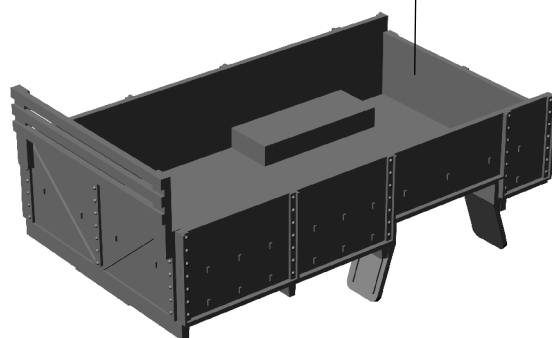

**ETAP 9
STEP 9**

**ETAP 10
STEP 10**

odciąć po linii
cut on this line

dla wersji z plandeką
for version with tarpaulin

dla wersji bez planeki
for version without tarpaulin

10
lub
or
10