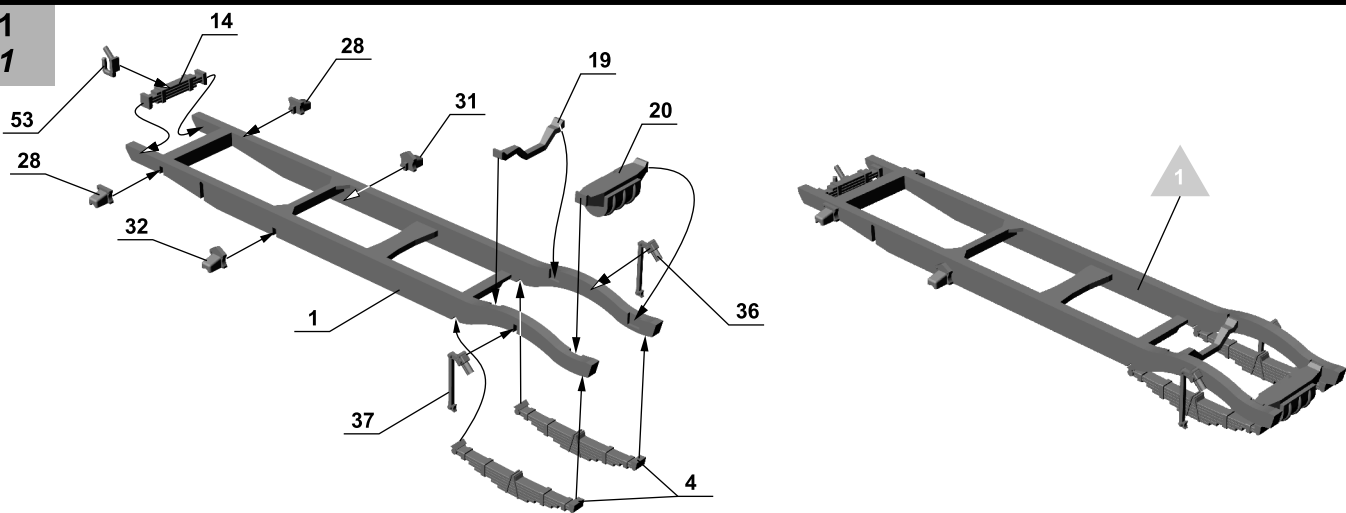

**ETAP 1
STEP 1**