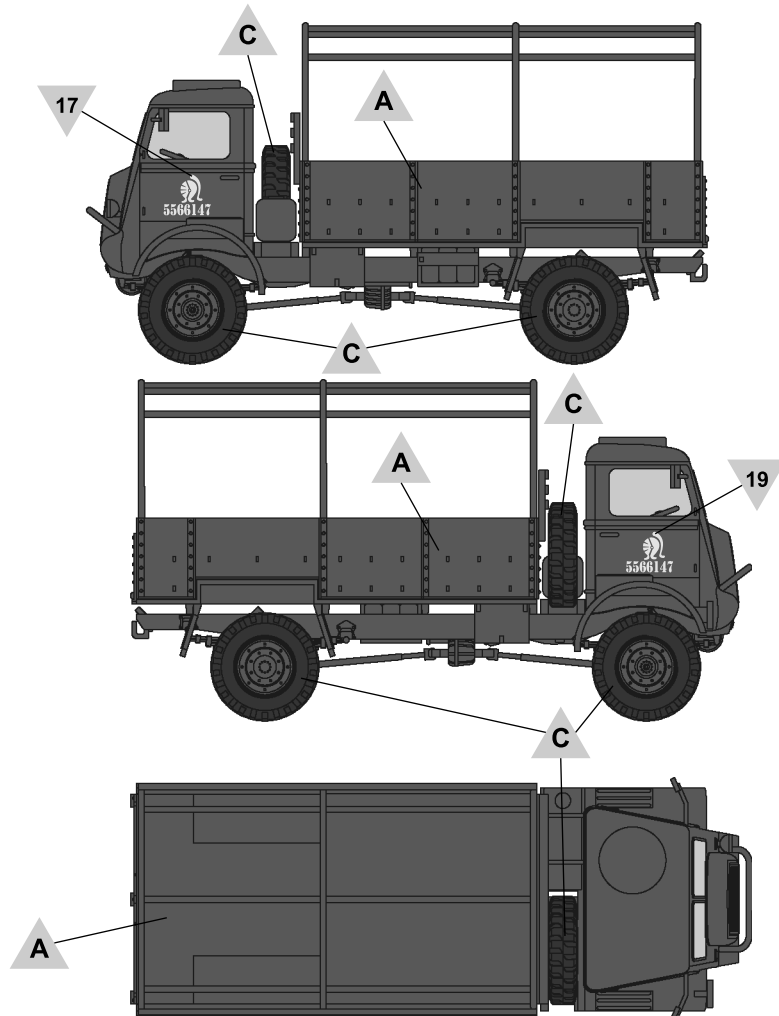

BEDFORD QLD z 9go Wysuniętego Szwadronu Czołgów
Zapasowych 2giej Polskiej Brygady Pancerniej
BEDFORD QLD from 9th Ind. Reserve Tank Squadron,
Polish 2nd Armoured Brigade