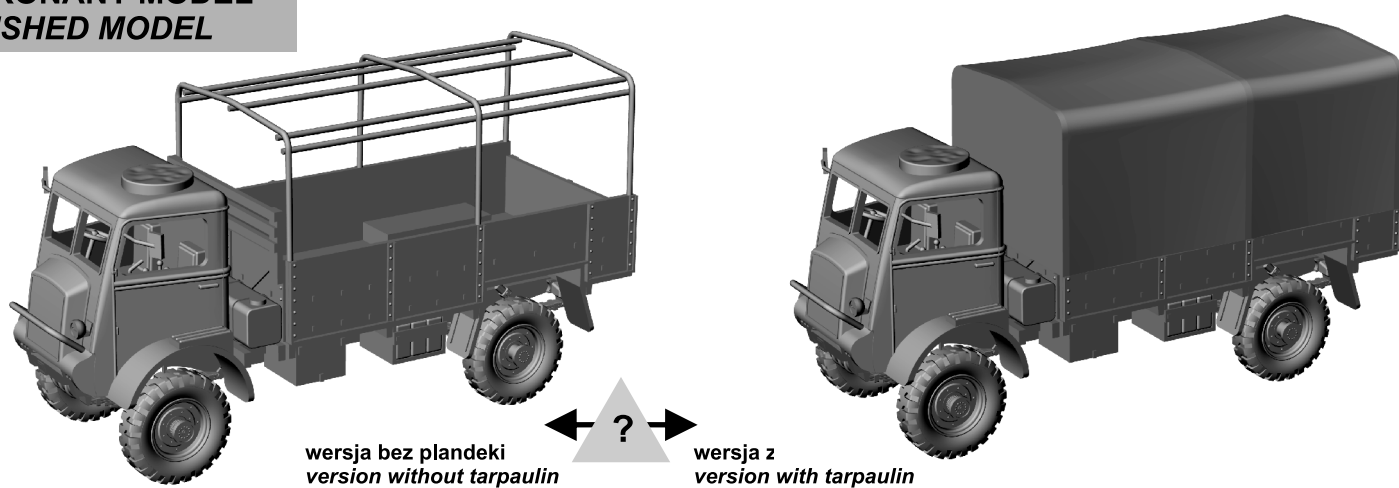

WYKONANY MODEL
FINISHED MODEL