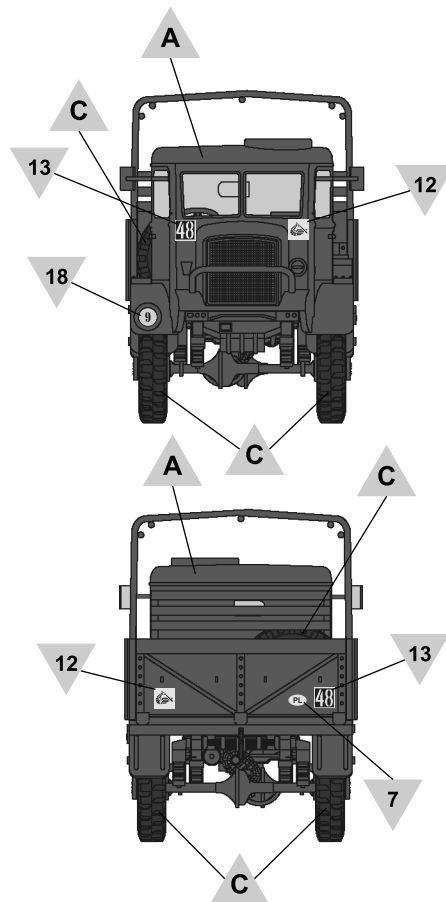

BEDFORD QLD z 9go Wysuniętego Szwadronu Czołgów
Zapasowych 2giej Polskiej Brygady Pancerniej
BEDFORD QLD from 9th Ind. Reserve Tank Squadron,
Polish 2nd Armoured Brigade